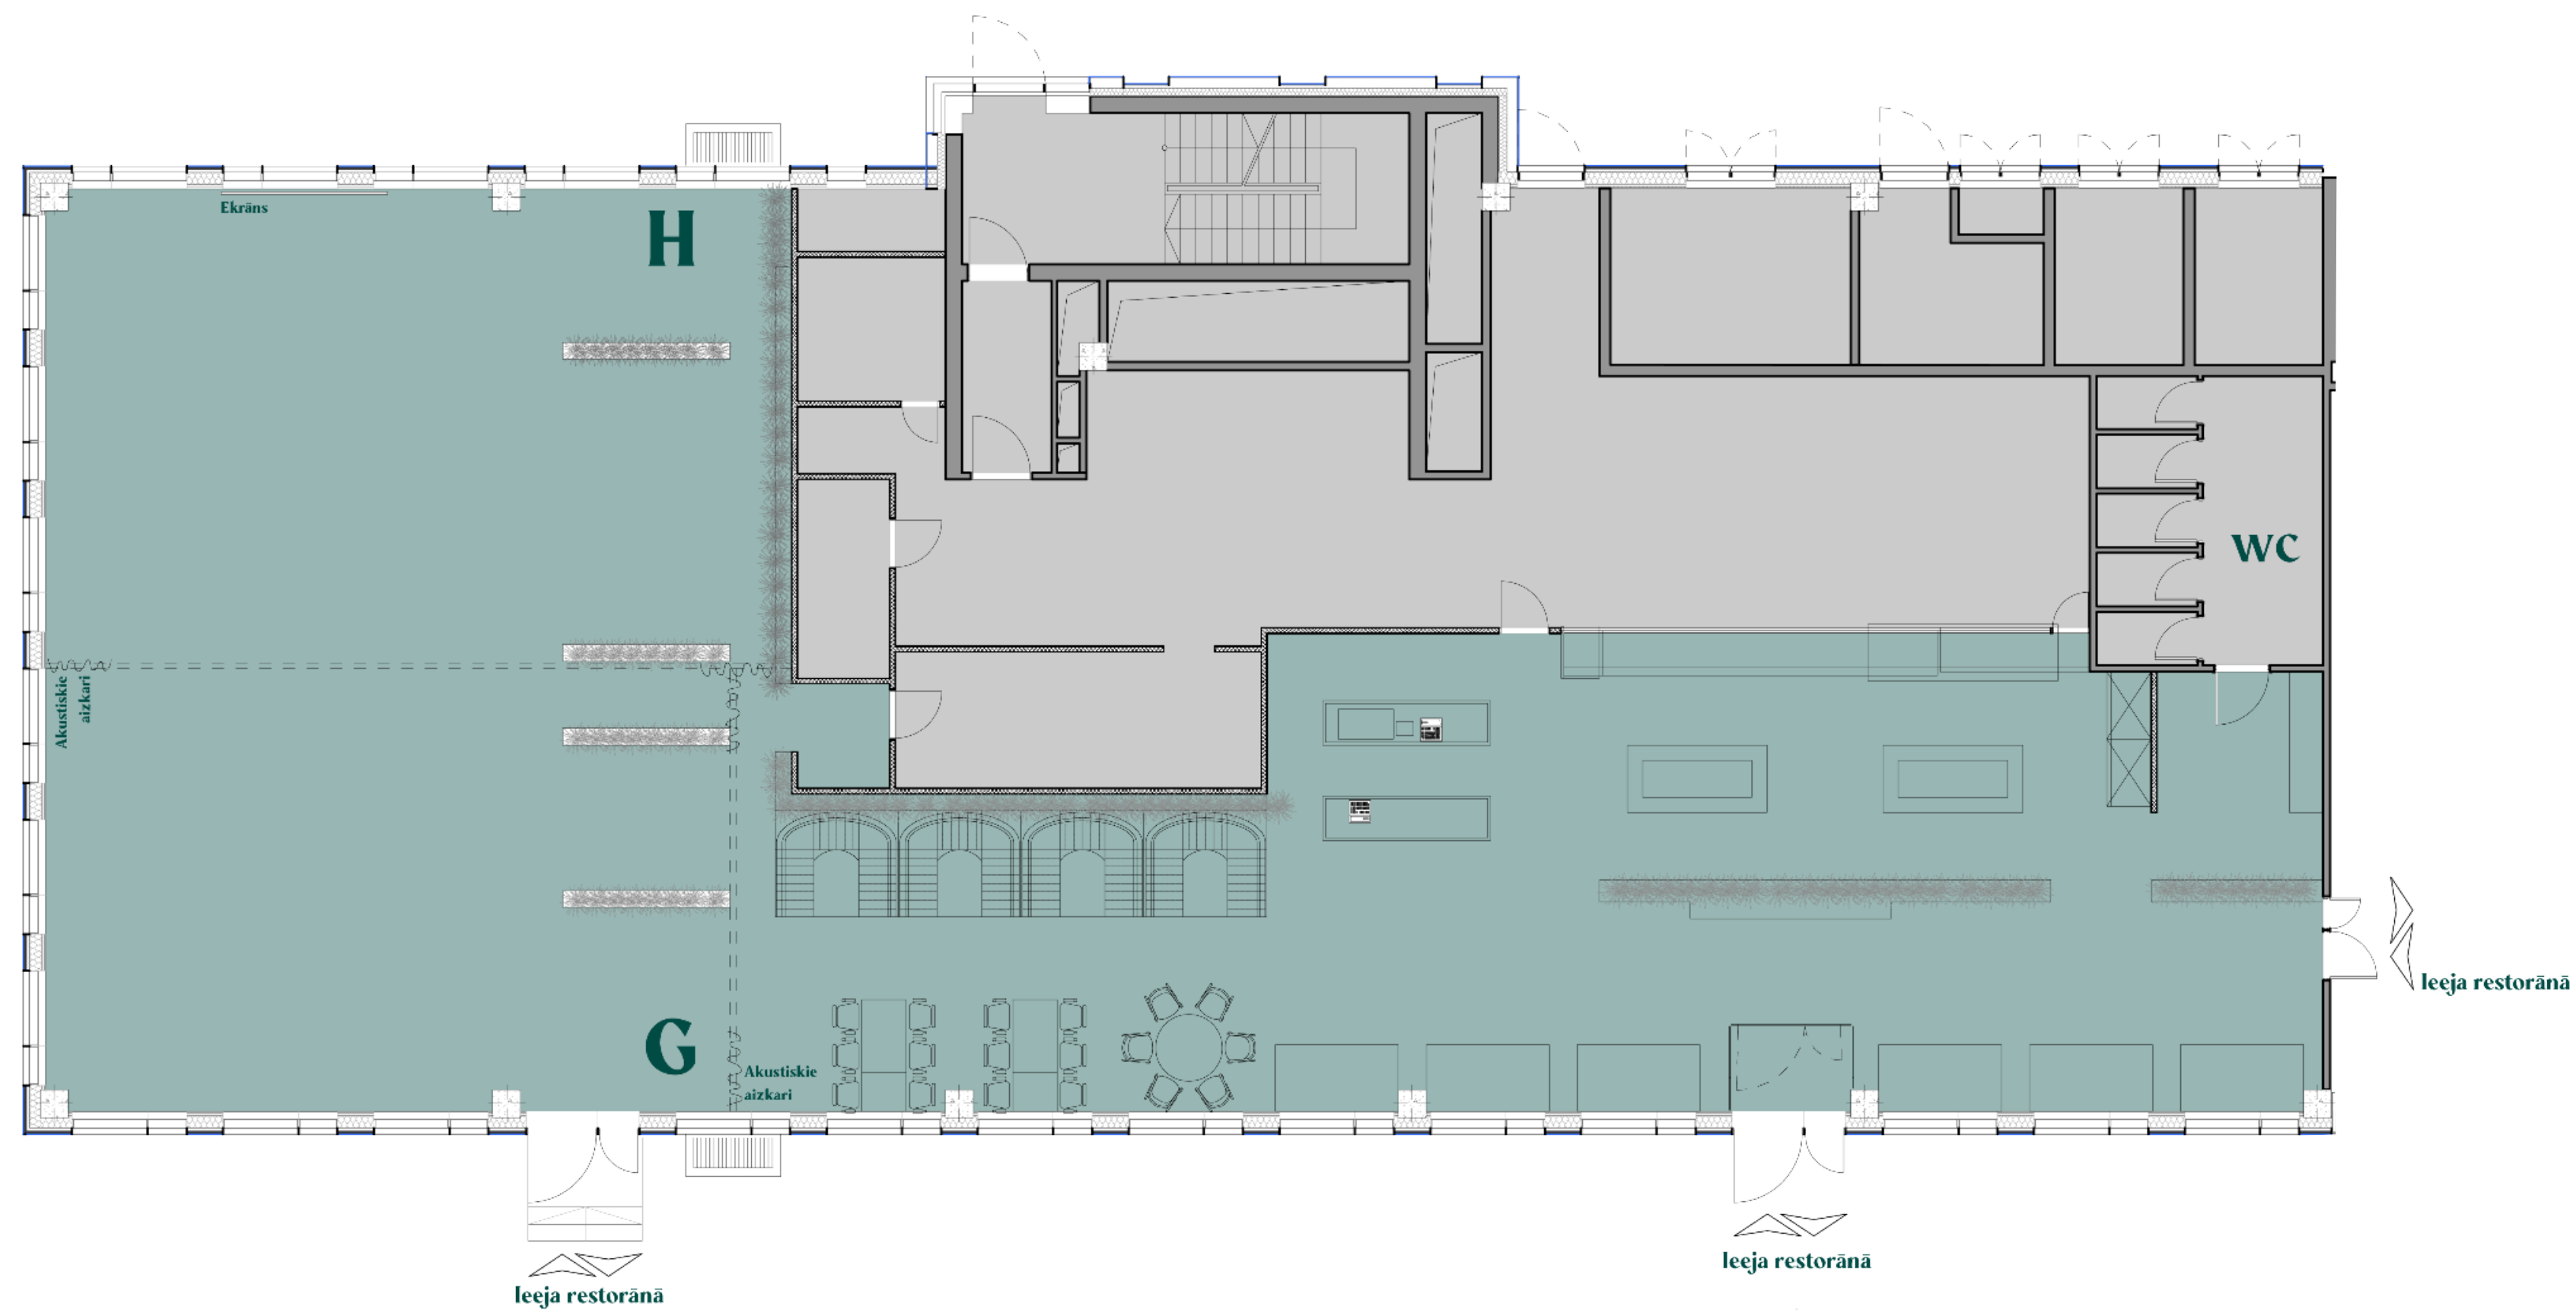

# Telpu nomas maksa un ietilpība

Telpas	Nomas maksa (Eur bez PVN)	Ietilpība - viesu skaits					
	Telpu nomas maksa par stundu ( min. 3h)	Klase	Teātris	U veidā	Bankets	Apaļie galdi	Sēdvietas
Viss restorāns	70	---	---	---	~ 200	-	~ 160
H	30	~ 40	~ 80	~ 33	~ 70	~ 5	~ 70
H + G	60	~ 80	~ 120	~ 48	~ 150	~ 9	~ 100

Atsevišķas zonas ar samazinātu nomas maksu pieejamas tikai darba dienās bistro darba laikā no plkst.11.00-15.00